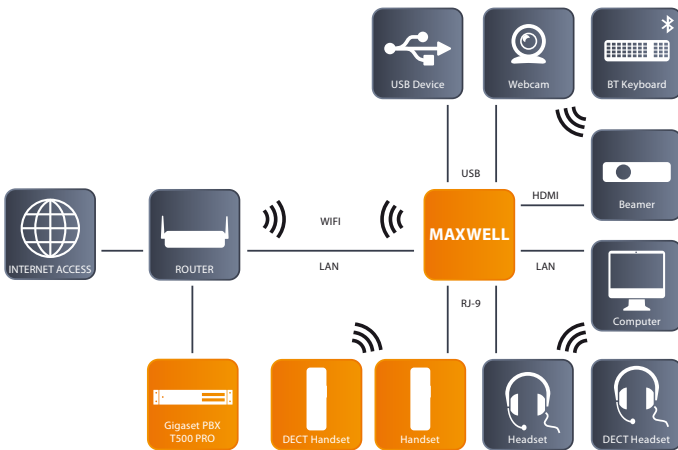

Gigaset Maxwell 10

Tarihte ticari iletişimin bir sonraki dönem başladı.

Teknik veriler:

Ekran ve kullanıcı arayüzü

- 10,1"-HD dokunmatik ekran (16:10)
- Çözünürlük: 1280 x 800
- Multi-Touch ekran
- Ayarlanabilen arka fon resimleri: Logolar, animasyonlar vs.
- İşletim sistemi Android 4.2.2
- Android-Widget'ler
- Daydream Ekran koruyucu
- Analog/dijital saatler ve çok daha fazlası
- Çok sayıda dil desteği

Telefon defteri ve aramaları yönetme

- Dahili hafızada 10.000 resimli vCard kayıt kapasiteli telefon defteri
- vCard kayıtları: Resim, tam isim, telefon numarası, sembollü telefon numarası türü, E posta adresi, Web sitesi, faks, meslek, şirket, adres, il, ülke, posta kodu, doğum tarihi, notlar
- Hızlı arama: Karakterle veya tam metinle
- Resimli tarayıcı
- Akıllı ayırma işlemi (Alfabetik, şirkete veya kullanım sıklığına göre)
- Çevirim içi adres defterleri (Google Contacts, MS Exchange, XML)
- LDAP desteği (ağ bazlı firma telefon defteri)
- Otomatik çevirim içi arama
- Arayanın resmiyle arayan göstergesi
- Düzenlenebilen blok seçimi
- Arama kayıt tuşu: WAV şeklinde kaydeder
- Konuşma kayıtlarının listesi (maksimum 100)
- Aynı anda, maks. 5 katılımcı ile telefon konferansları (lokal)

Bağlantısallık Şeması

- Ayrı arayan numarası aktarımlı 12 paralel hat
- Maks. 12 web bazlı sesli mesaj hesabı
- Sürükle& bırak kullanım şekli ile sezgisel arama yönetimi (arama bekleme, aktarma, konferans, konuşma aktarma vs. için)
- Konuşma süresi göstergesi, isim, telefon numarası ve resim göstergesi
- Tıklama, arama yönlendirme, arama bekleme, aktarma, konferans (refakatli ve münferit durum için), konuşma yönlendirme (refakatli ve kör yönlendirme)

Ses fonksiyonları

- En iyi ses kalitesi için 3 hoparlör (Bass + 2 Tweeter)
- Ön tarafta entegre mikrofon
- DECT, USB, Electronic Hook Switch (EHS) üzerinden kulaklık bağlantısı / dijital kulaklık /konuşma aygıtı (DHS) veya standart - RJ-9 soketi
- TIA/EIA-920 HDSP™, G.722'ye göre „Geniş bant kalitesinde HD-Sound
- Harika tam dubleks ses kalitesinde eller serbest konuşma: baz istasyonunda ekstra büyük ses refleksi kutusu
- Ayarlanabilen ses seviyesi: Hoparlör, kablolu ahize ve kulaklık
- Birkaç aramayı aynı anda yönetme

Görüntü fonksiyonları

- Üst ön tarafa entegre video kamera (durum LED'i ile)
- HD-Video 720p/30fps
- 2 katılımcı ile HD kalitesinde görüntülü konferans (720p)
- 1080p'ye kadar harici USB kamera desteği
- HDMI üzerinden harici ekran desteği

Ahize

Kablosuz ahize

- Geniş bantlı TIA920
- DECT CAT IQ/GAP (+geniş bant)
- 100 m'ye varan kapsama alanı (açık alanda)
- 30 m'ye varan kapsama alanı (kapalı alanda)
- Manyetik tutucu
- Li-Ion pil
- Ses seviyesi ayar tuşları
- Aç/kapat-arama kabul/arama ret tuşları
- Konuşma süresi: 8 saatten fazla
- Çeşitli tasarımlarda alınabilir

Kablolu ahize

- Geniş bantlı TIA920
- Manyetik tutucu
- RJ9 bağlantısı

Maxwell 10 şu bağlantılara sahiptir:

LAN (PoE ile)

- Ağ/Gateway/Switch

WLAN

- 802.11 b/g/n - Client modu

LAN

- Bilgisayar